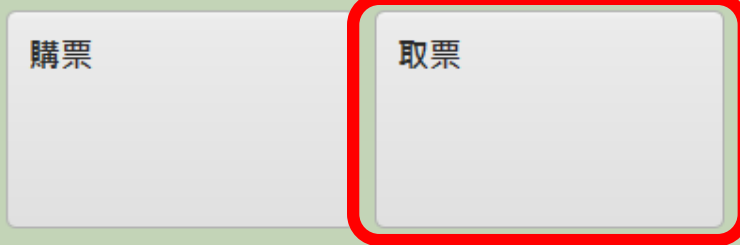

步驟3：點選『取票』

Step3：Click and select “Ticket Retrieval”