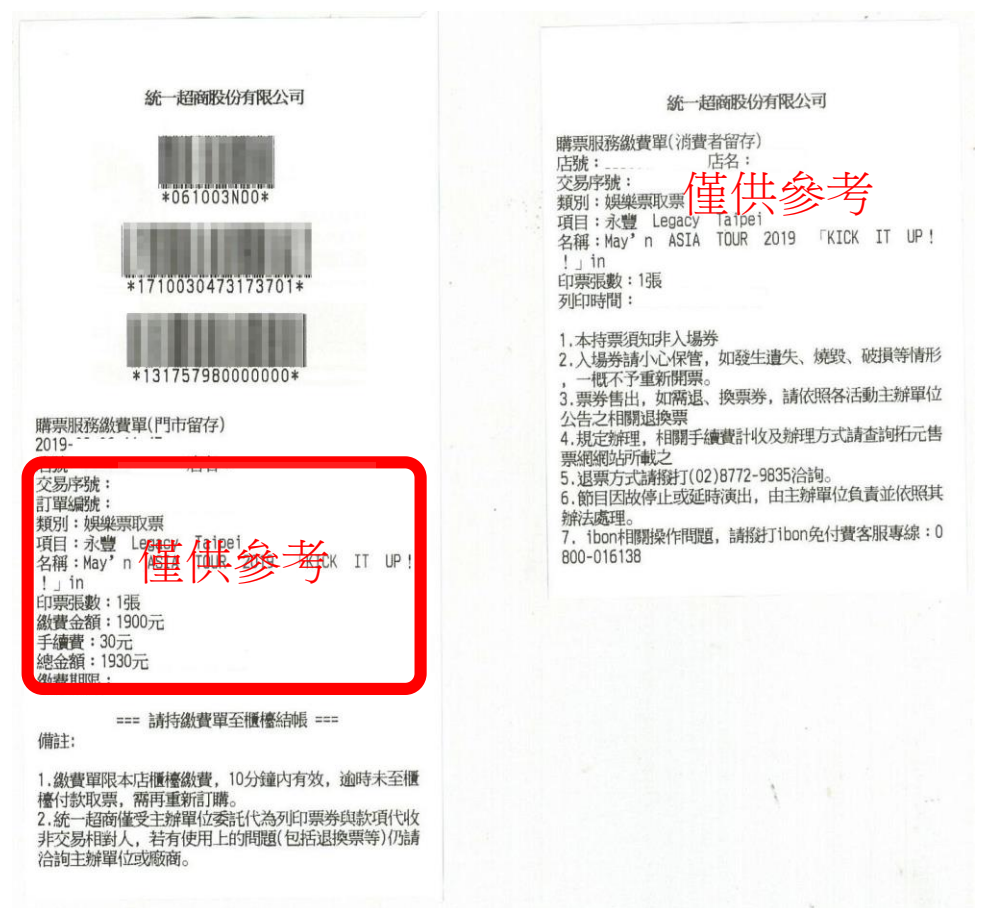

步驟10：

持取票繳費單至門市櫃檯刷條碼取票(每筆手續費30元)

Step 10 : Present the ticket retrieval remittance slip to the store counter to swipe the barcode and retrieve the ticket (each transaction carries a NT$30 handling fee)