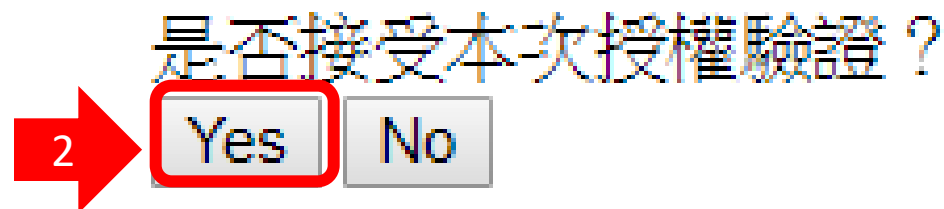

步驟7：頁面會出現是否接受本次授權驗證，請點選【YES】。