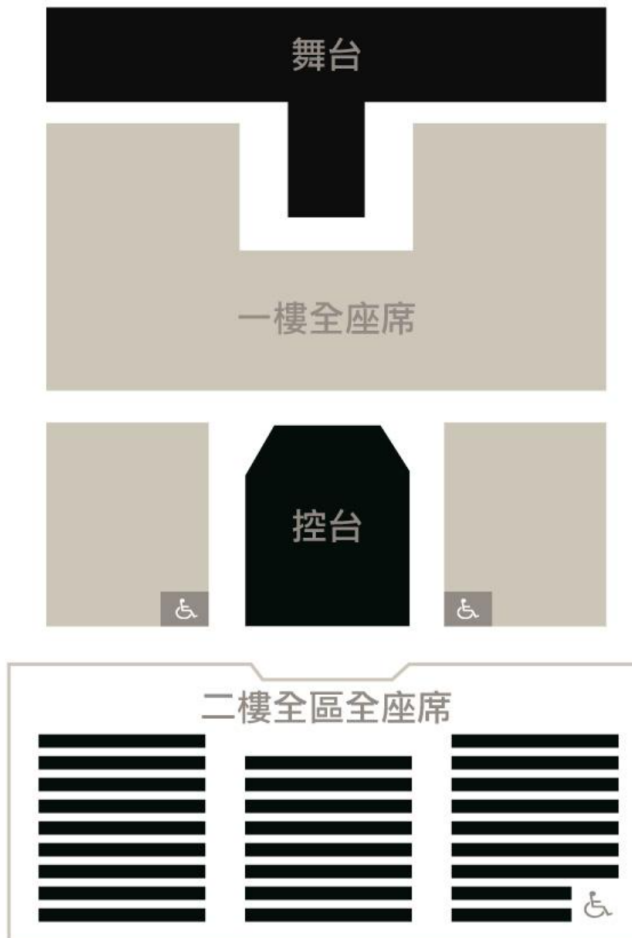

# 步驟10：點選**立即購票**後，選擇需要購買的場次點選**立即訂購**。

呂允 別著急 首張專輯 演唱會 ZEPP 旗艦安可場

**立即購票** ← 購票流程 僅供參考

請選擇日期  請輸入搜尋關鍵字

演出時間	場次名稱	場地	購買狀態
2026/09/18 (五) 20:00	呂允 別著急 首張專輯 演唱會 ZEPP 旗艦安可場	Zepp New Taipei	<b>立即訂購</b>

# 步驟11：先選擇購票區域

呂允 別著急 首張專輯 演唱會 ZEPP 旗艦安可場

2026/09/18 (五) 20:00 < Zepp New Taipei > 呂允 別著急 首張專輯 演唱會 ZEPP 旗艦安可場

## 請選擇區域

- 一樓一般席【預售單人1680、預售雙人2600】
- 一樓一般席 熱賣中
- 二樓一般席【預售單人1680】
- 二樓一般席 熱賣中
- 一樓身障席【限驗證時，勾選輪椅席需求者】
- 一樓身障席 熱賣中
- 二樓身障席【限驗證時，沒有勾選輪椅席需求者】
- 二樓身障席 熱賣中