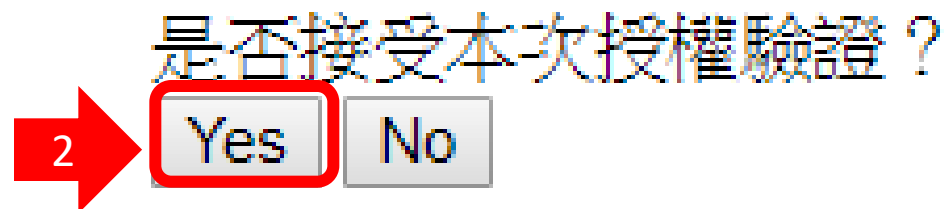

步驟7：頁面會出現是否接受本次授權驗證，請點選【YES】。