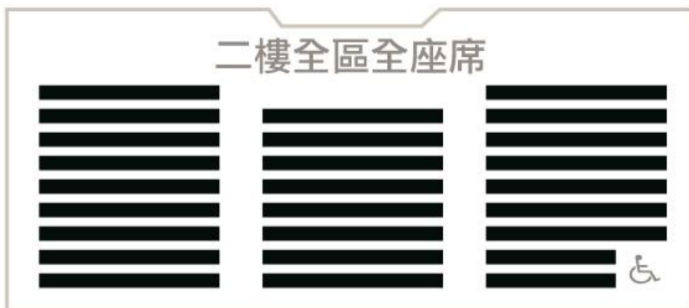

### 呂棒優先搶購：

請輸入呂棒優先搶購序號。

送出

# 步驟12：先選擇購票區域。

呂允 別著急 首張專輯 演唱會 ZEPP 旗艦安可場

2026/09/18 (五) 20:00 < Zepp New Taipei > 呂允 別著急 首張專輯 演唱會 ZEPP 旗艦安可場